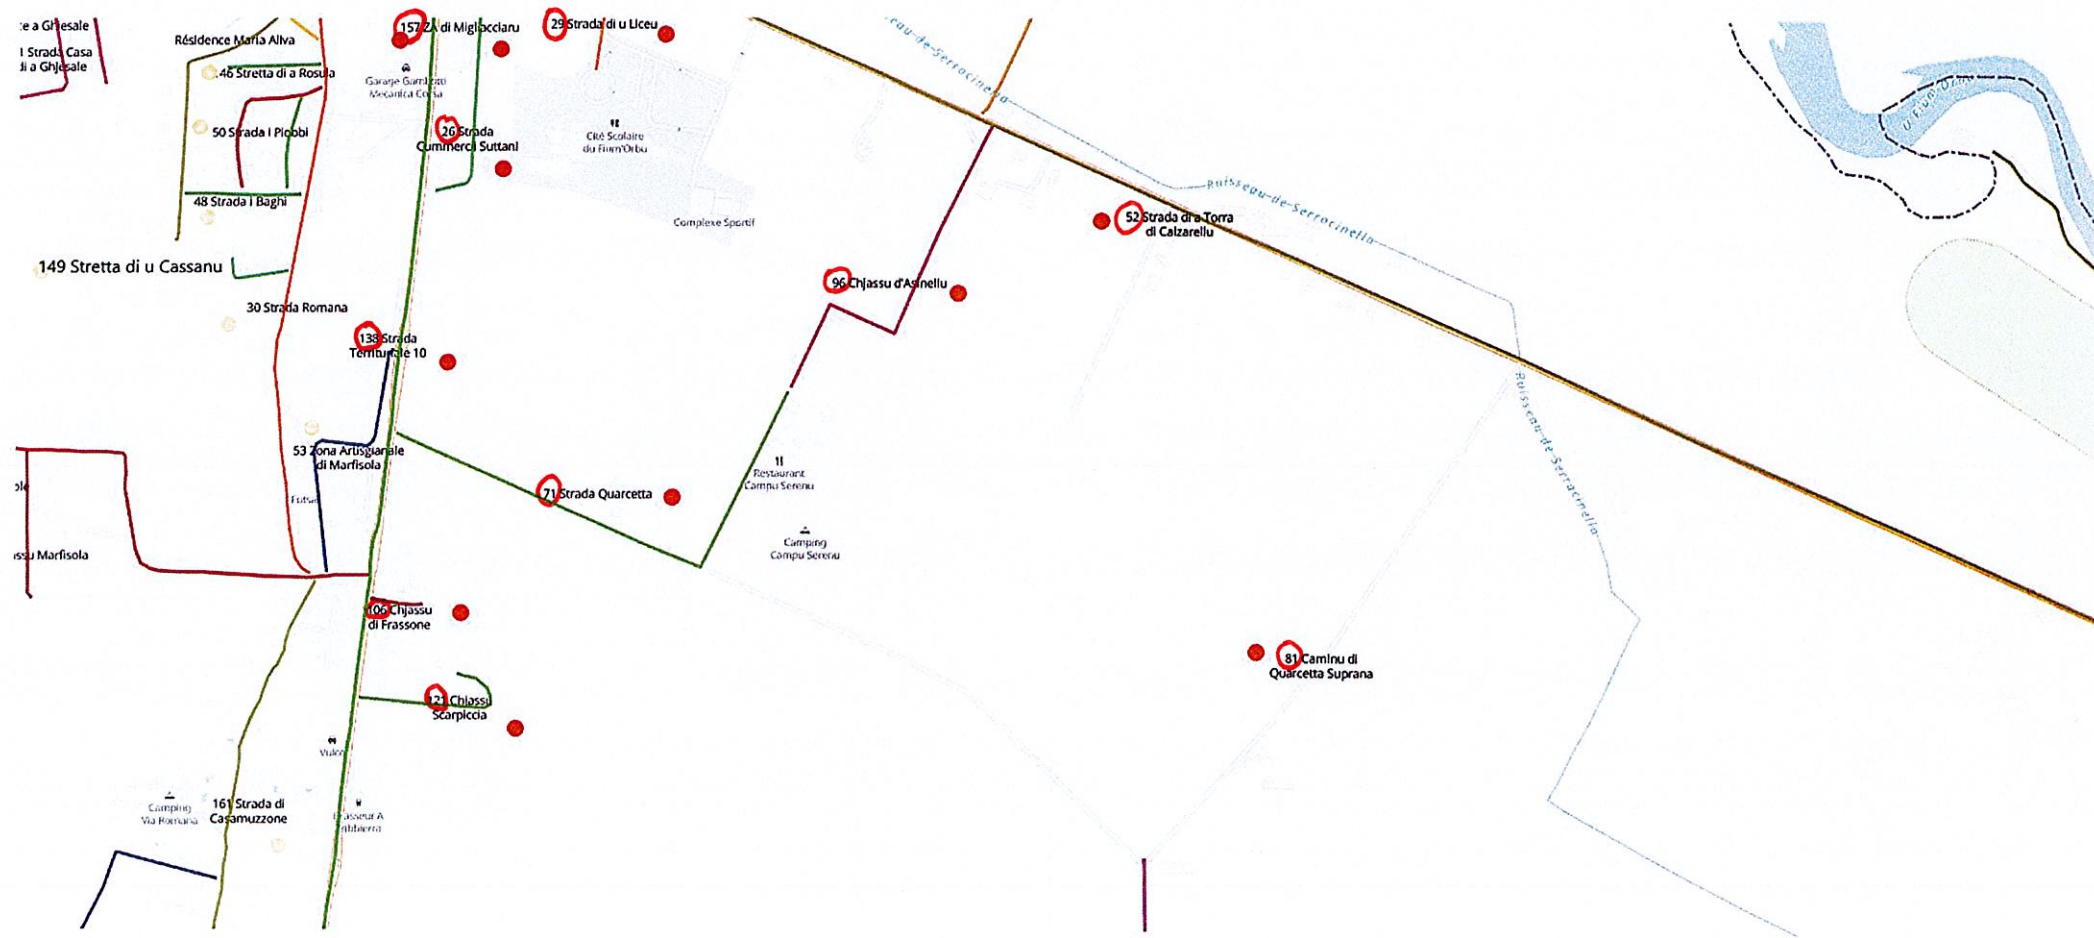

● POGHJU

POGHJU

POGHJU

POGHJU

Plan OpenMapTiles

Font © Etajab © OpenMapTiles © Contributeurs OpenStreetMap

	RT 10 et LITTORAL	25	Strada Cummerci Suprani	
	RT 10 et LITTORAL	26	Strada Cummerci Suttani	
	RT 10 et LITTORAL	29	Strada di u Liceu	
	RT 10 et LITTORAL	30	Strada Romana	
	RT 10 et LITTORAL	52	Strada di u Mare	
	RT 10 et LITTORAL	61	Strada di u Campu di Corse	
	RT 10 et LITTORAL	71	Strada Quarcetta	
	RT 10 et LITTORAL	80	Caminu di a Baldanaccia Suttana	
	RT 10 et LITTORAL	81	Caminu di Quarcetta Suprana	
	RT 10 et LITTORAL	82	Caminu di Quarcetta Suttana	
	RT 10 et LITTORAL	96	Chjassu d'Asinellu	
	RT 10 et LITTORAL	102	Chjassu di Cavone	
	RT 10 et LITTORAL	106	Chjassu di Frassone	
	RT 10 et LITTORAL	121	Chjassu Scarpiccia	
	RT 10 et LITTORAL	138	Strada Territoriale 10	
	RT 10 et LITTORAL	157	ZA di Migliacciaru	

RT 10 et LITTORAL

	VILLAGE ET HAMEAUX	1	Strada Chjesa Santa Maria	
	VILLAGE ET HAMEAUX	2	Rue du Monument aux Morts	
	VILLAGE ET HAMEAUX	3	Falata Campu Santu di Prunelli	
	VILLAGE ET HAMEAUX	4	Strada di Sarrisacce	
	VILLAGE ET HAMEAUX	5	A Strada Principale	
	VILLAGE ET HAMEAUX	6	Torra	
	VILLAGE ET HAMEAUX	7	Traverse Principale	
	VILLAGE ET HAMEAUX	8	Mezzanura	
	VILLAGE ET HAMEAUX	9	Falata Cadalinelli	
	VILLAGE ET HAMEAUX	11	Pulitacci	
	VILLAGE ET HAMEAUX	12	Falata Pulitacci	
	VILLAGE ET HAMEAUX	13	Strada Casinovi	
	VILLAGE ET HAMEAUX	14	Falata Casinovi	
	VILLAGE ET HAMEAUX	15	Strada Paoli	
	VILLAGE ET HAMEAUX	57	Strada Pastricciola Suprana	
	VILLAGE ET HAMEAUX	58	Strada Pastricciola Suttana	
	VILLAGE ET HAMEAUX	59	Strada di Linari	
	VILLAGE ET HAMEAUX	60	Strada Padula Suttana	
	VILLAGE ET HAMEAUX	66	Caminu di Padula	
	VILLAGE ET HAMEAUX	67	Caminu di Topaghja	
	VILLAGE ET HAMEAUX	68	Strada Campu Santu di Prunelli	
	VILLAGE ET HAMEAUX	69	Stretta di u Campu Spurtivu	
	VILLAGE ET HAMEAUX	93	Casacce	
	VILLAGE ET HAMEAUX	134	Strada di u Belvedè	STRADA DI U BELVEDERE
	VILLAGE ET HAMEAUX	156	Strada di Prunelli	