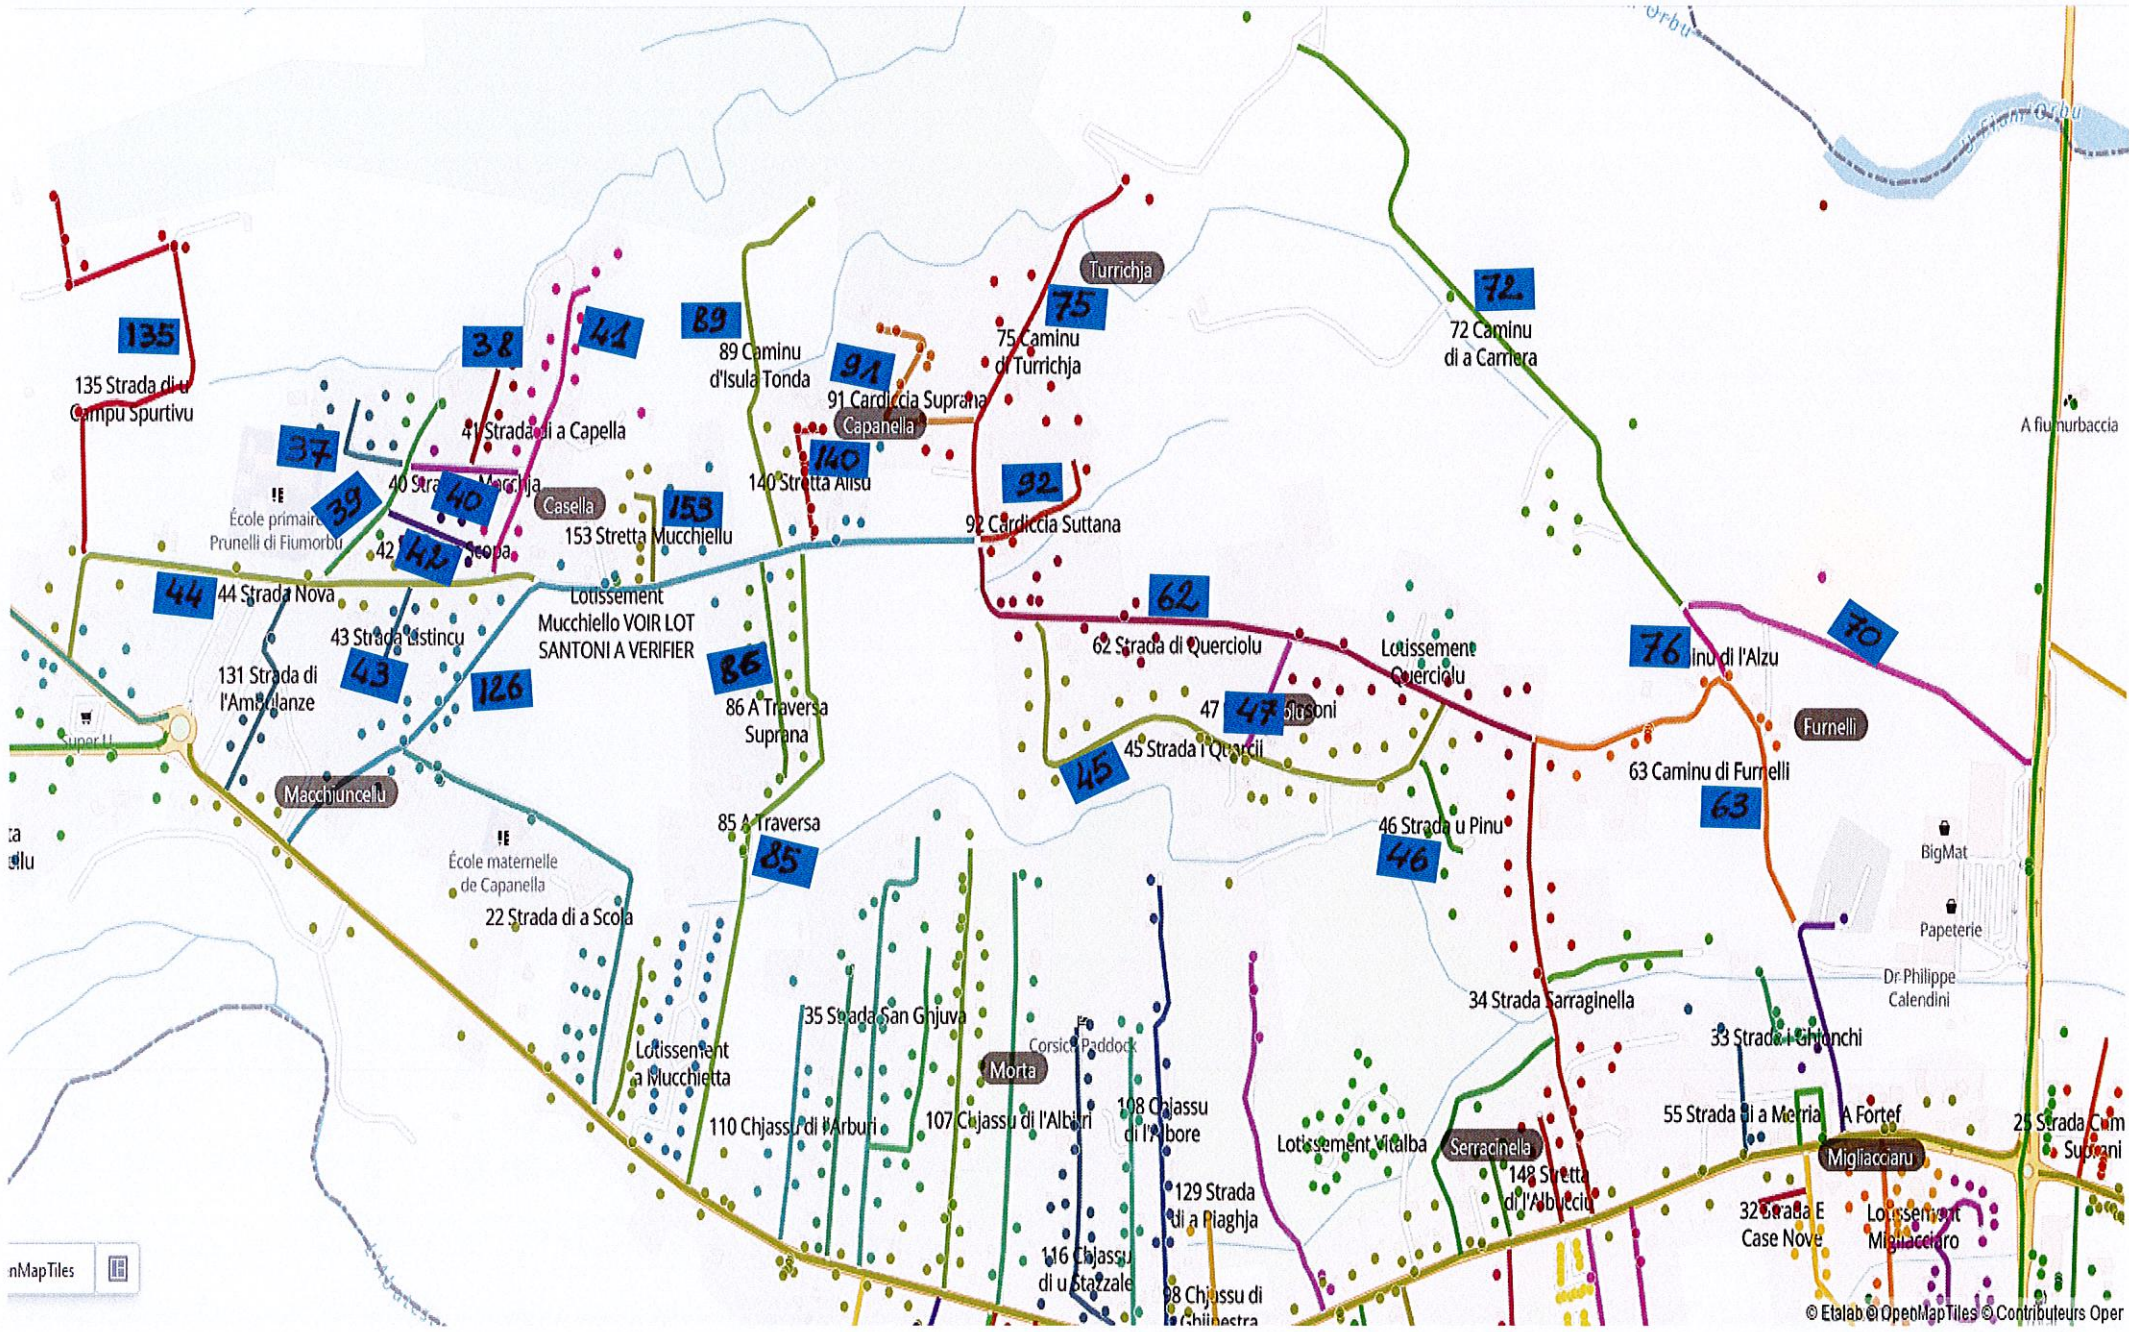

CAPANELLA-QUERCIOLU	37	Strada a Suara
CAPANELLA-QUERCIOLU	38	Strada l'Albitru
CAPANELLA-QUERCIOLU	39	Strada a Filetta
CAPANELLA-QUERCIOLU	40	Strada a Mcchja
CAPANELLA-QUERCIOLU	41	Strada di a Capella
CAPANELLA-QUERCIOLU	42	Strada a Scopa
CAPANELLA-QUERCIOLU	43	Strada Listincu
CAPANELLA-QUERCIOLU	44	Strada Nova
	45	Strada l Quarci
CAPANELLA-QUERCIOLU	46	Strada u Pinu
CAPANELLA-QUERCIOLU	47	Strada l Casoni
CAPANELLA-QUERCIOLU	62	Strada di Querciolu
CAPANELLA-QUERCIOLU	63	Caminu di Furnelli
CAPANELLA-QUERCIOLU	70	Caminu di a Baldanaccia
CAPANELLA-QUERCIOLU	72	Caminu di a Carriera
CAPANELLA-QUERCIOLU	75	Caminu di Turrichja
CAPANELLA-QUERCIOLU	76	Caminu di L'Alzu
CAPANELLA-QUERCIOLU	85	A Traversa
	86	A Traversa Suprana
CAPANELLA-QUERCIOLU	89	Caminu d'Isula Tonda
CAPANELLA-QUERCIOLU	91	Cardiccia Suprana
CAPANELLA-QUERCIOLU	92	Cardiccia Suttana
CAPANELLA-QUERCIOLU	126	Strada d'A Capanella
CAPANELLA-QUERCIOLU	135	Strada di u Campu Spurtivu
CAPANELLA-QUERCIOLU	140	Stretta Alisu
CAPANELLA-QUERCIOLU	153	Stretta Mucchiellu

CAPANELLA-QUERCIOLU