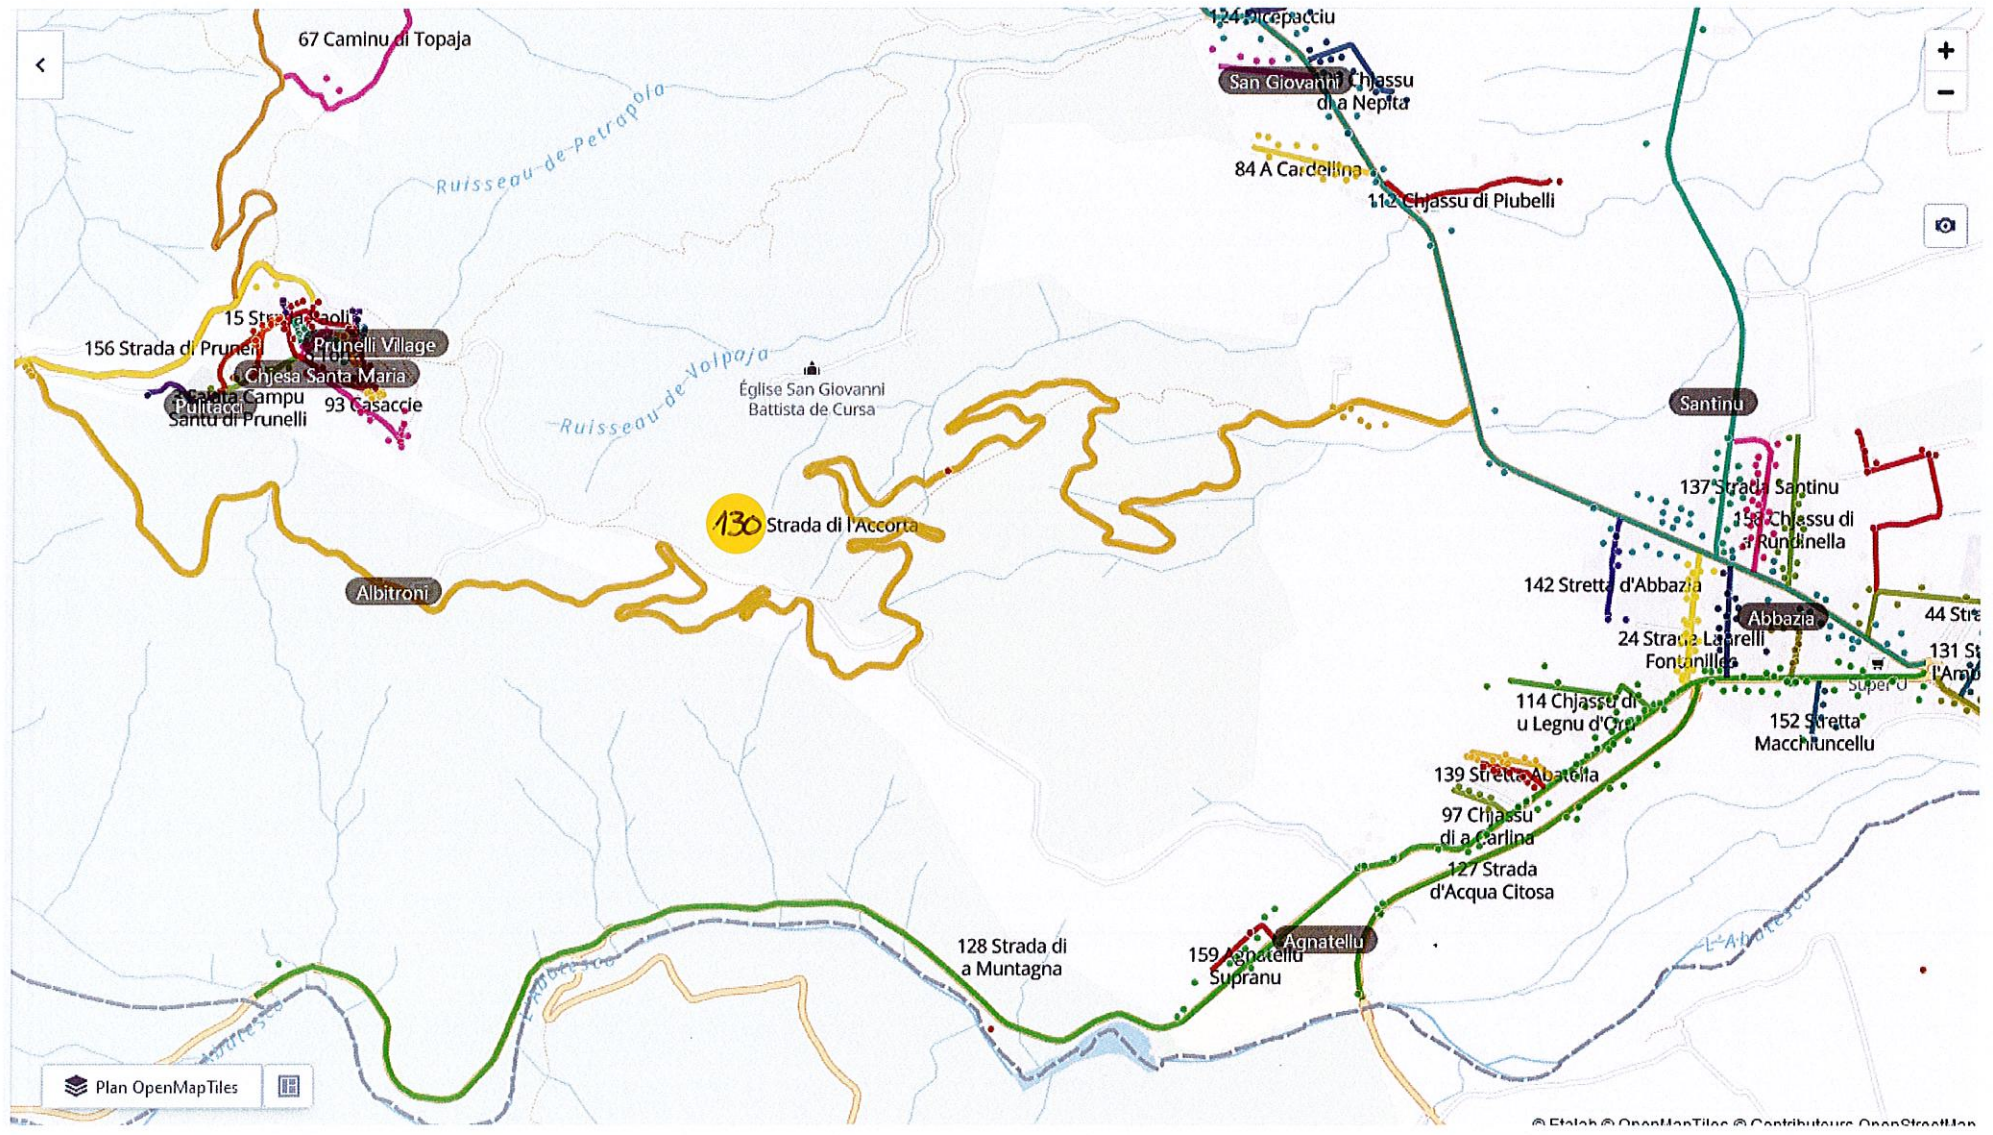

● POGHJU

POGHJU

POGHJU

POGHJU

Plan OpenMapTiles

Font © Etajab © OpenMapTiles © Contributeurs OpenStreetMap

	RT 10 et LITTORAL	25	Strada Cummerci Suprani	
	RT 10 et LITTORAL	26	Strada Cummerci Suttani	
	RT 10 et LITTORAL	29	Strada di u Liceu	
	RT 10 et LITTORAL	30	Strada Romana	
	RT 10 et LITTORAL	52	Strada di u Mare	
	RT 10 et LITTORAL	61	Strada di u Campu di Corse	
	RT 10 et LITTORAL	71	Strada Quarcetta	
	RT 10 et LITTORAL	80	Caminu di a Baldanaccia Suttana	
	RT 10 et LITTORAL	81	Caminu di Quarcetta Suprana	
	RT 10 et LITTORAL	82	Caminu di Quarcetta Suttana	
	RT 10 et LITTORAL	96	Chjassu d'Asinellu	
	RT 10 et LITTORAL	102	Chjassu di Cavone	
	RT 10 et LITTORAL	106	Chjassu di Frassone	
	RT 10 et LITTORAL	121	Chjassu Scarpiccia	
	RT 10 et LITTORAL	138	Strada Territoriale 10	
	RT 10 et LITTORAL	157	ZA di Migliacciaru	

RT 10 et LITTORAL

	VILLAGE ET HAMEAUX	1	Strada Chjesa Santa Maria	
	VILLAGE ET HAMEAUX	2	Rue du Monument aux Morts	
	VILLAGE ET HAMEAUX	3	Falata Campu Santu di Prunelli	
	VILLAGE ET HAMEAUX	4	Strada di Sarrisacce	
	VILLAGE ET HAMEAUX	5	A Strada Principale	
	VILLAGE ET HAMEAUX	6	Torra	
	VILLAGE ET HAMEAUX	7	Traverse Principale	
	VILLAGE ET HAMEAUX	8	Mezzanura	
	VILLAGE ET HAMEAUX	9	Falata Cadalinelli	
	VILLAGE ET HAMEAUX	11	Pulitacci	
	VILLAGE ET HAMEAUX	12	Falata Pulitacci	
	VILLAGE ET HAMEAUX	13	Strada Casinovi	
	VILLAGE ET HAMEAUX	14	Falata Casinovi	
	VILLAGE ET HAMEAUX	15	Strada Paoli	
	VILLAGE ET HAMEAUX	57	Strada Pastricciola Suprana	
	VILLAGE ET HAMEAUX	58	Strada Pastricciola Suttana	
	VILLAGE ET HAMEAUX	59	Strada di Linari	
	VILLAGE ET HAMEAUX	60	Strada Padula Suttana	
	VILLAGE ET HAMEAUX	66	Caminu di Padula	
	VILLAGE ET HAMEAUX	67	Caminu di Topaghja	
	VILLAGE ET HAMEAUX	68	Strada Campu Santu di Prunelli	
	VILLAGE ET HAMEAUX	69	Stretta di u Campu Spurtivu	
	VILLAGE ET HAMEAUX	93	Casacce	
	VILLAGE ET HAMEAUX	134	Strada di u Belvedè	STRADA DI U BELVEDERE
	VILLAGE ET HAMEAUX	156	Strada di Prunelli	