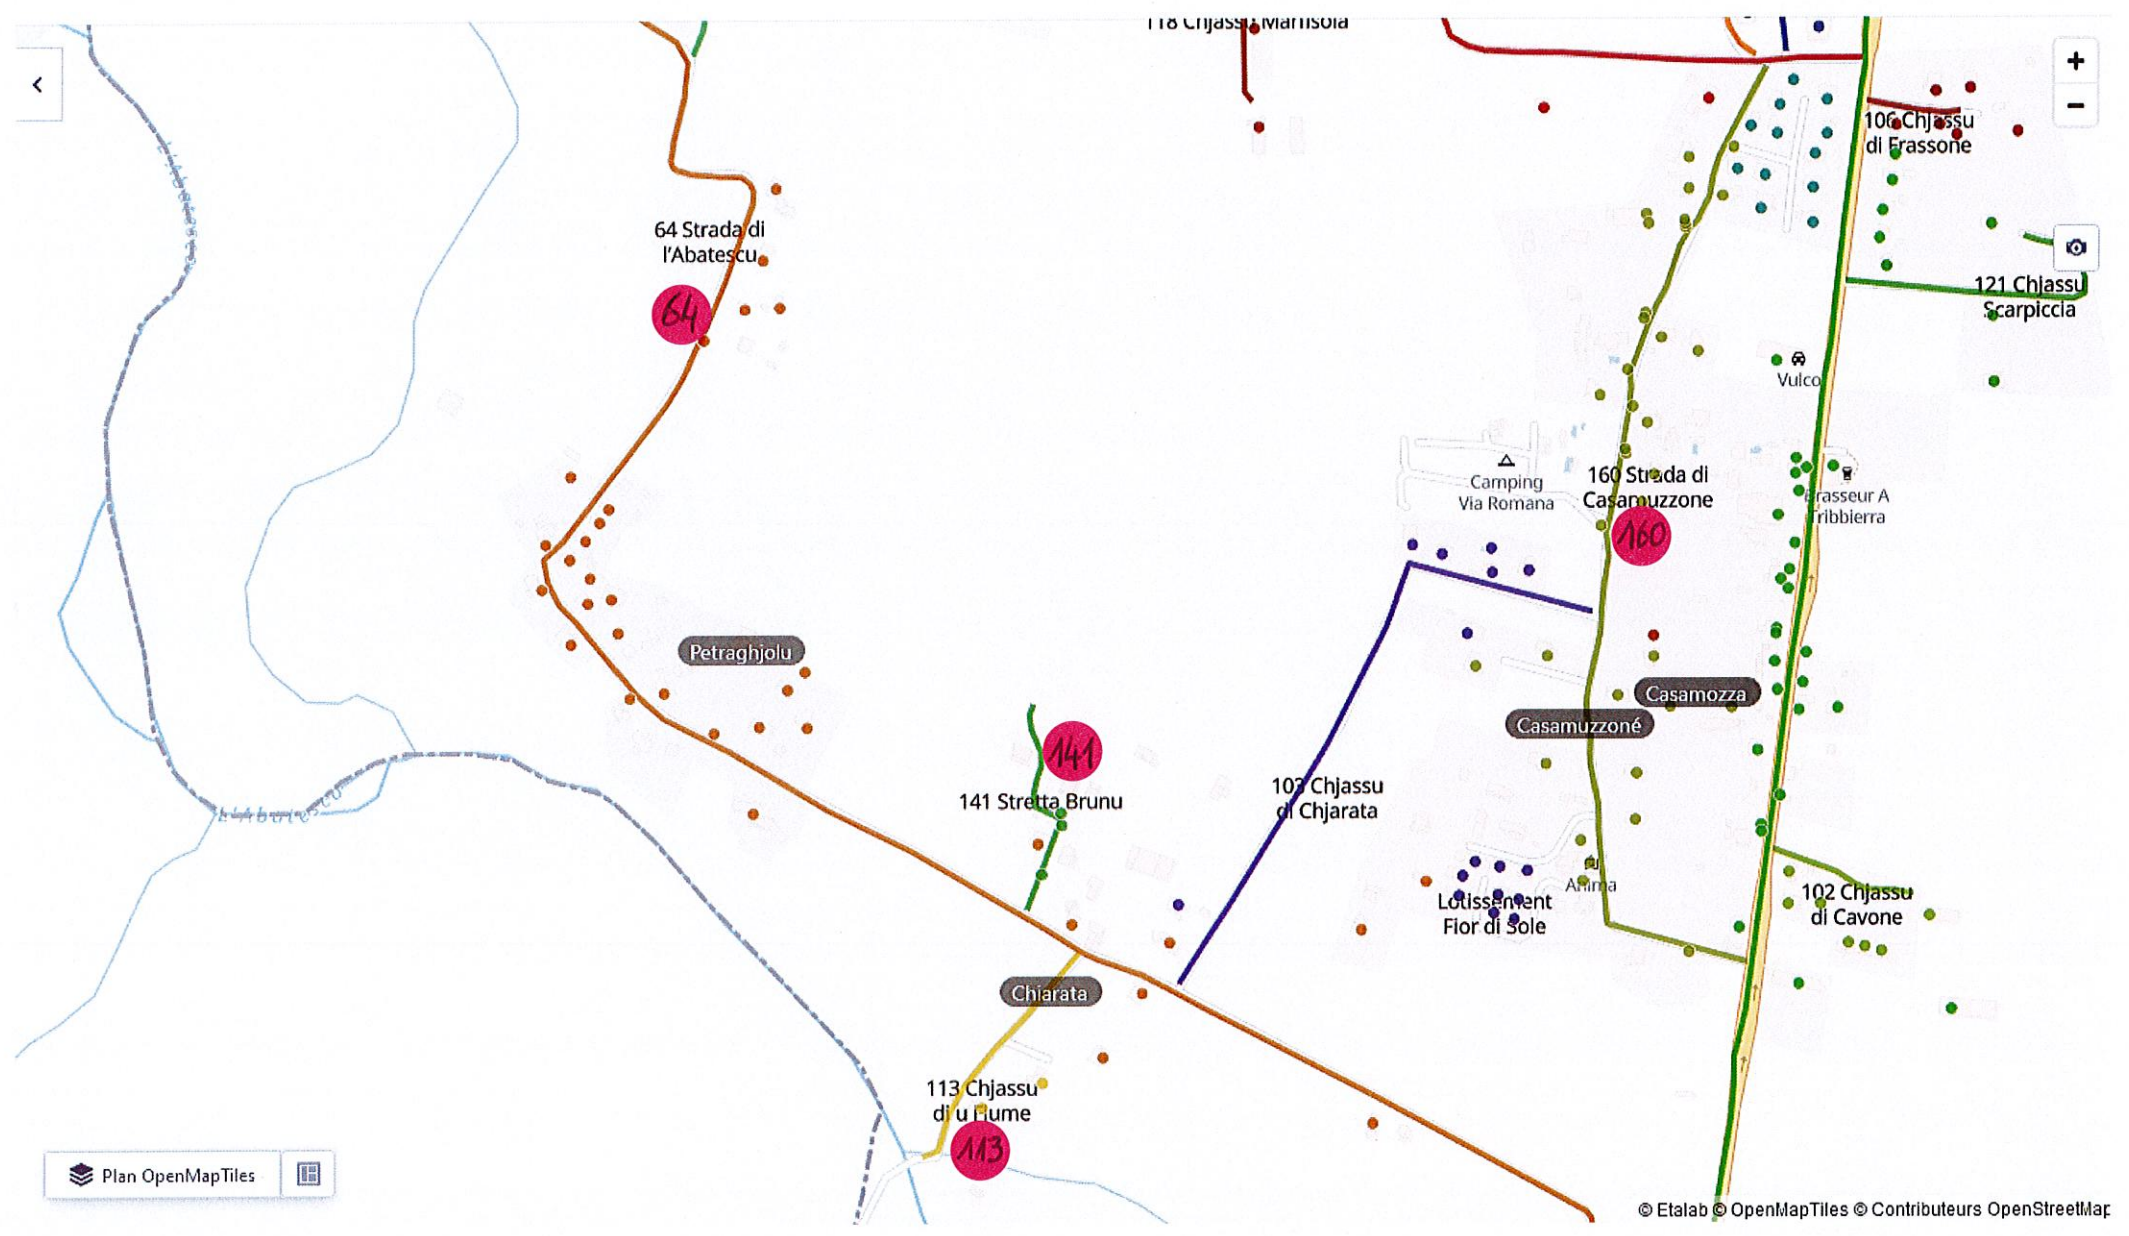

ABATESCU-PARDISOLE

Plan OpenMapTiles

© Esri, © OpenMapTiles, © Contributors, OpenStreetMap

● ABATESCU-PARDISOLE

CAPANELLA-QUERCIOLU	37	Strada a Suara
CAPANELLA-QUERCIOLU	38	Strada l'Albitru
CAPANELLA-QUERCIOLU	39	Strada a Filetta
CAPANELLA-QUERCIOLU	40	Strada a Mcchja
CAPANELLA-QUERCIOLU	41	Strada di a Capella
CAPANELLA-QUERCIOLU	42	Strada a Scopa
CAPANELLA-QUERCIOLU	43	Strada Listincu
CAPANELLA-QUERCIOLU	44	Strada Nova
	45	Strada l Quarci
CAPANELLA-QUERCIOLU	46	Strada u Pinu
CAPANELLA-QUERCIOLU	47	Strada l Casoni
CAPANELLA-QUERCIOLU	62	Strada di Querciolu
CAPANELLA-QUERCIOLU	63	Caminu di Furnelli
CAPANELLA-QUERCIOLU	70	Caminu di a Baldanaccia
CAPANELLA-QUERCIOLU	72	Caminu di a Carriera
CAPANELLA-QUERCIOLU	75	Caminu di Turrichja
CAPANELLA-QUERCIOLU	76	Caminu di L'Alzu
CAPANELLA-QUERCIOLU	85	A Traversa
	86	A Traversa Suprana
CAPANELLA-QUERCIOLU	89	Caminu d'Isula Tonda
CAPANELLA-QUERCIOLU	91	Cardiccia Suprana
CAPANELLA-QUERCIOLU	92	Cardiccia Suttana
CAPANELLA-QUERCIOLU	126	Strada d'A Capanella
CAPANELLA-QUERCIOLU	135	Strada di u Campu Spurtivu
CAPANELLA-QUERCIOLU	140	Stretta Alisu
CAPANELLA-QUERCIOLU	153	Stretta Mucchiellu

CAPANELLA-QUERCIOLU

	CASAMOZZA-PORCELLONE	27	Strada Cardiccia	
	CASAMOZZA-PORCELLONE	28	Strada l'Alivu	
	CASAMOZZA-PORCELLONE	32	Strada E Case Nove	
	CASAMOZZA-PORCELLONE	48	Strada i Baghi	
	CASAMOZZA-PORCELLONE	49	Strada i Mori	
	CASAMOZZA-PORCELLONE	50	Strada i Piobbi	
	CASAMOZZA-PORCELLONE	103	Chjassu di Chjarata	
	CASAMOZZA-PORCELLONE	132	Strada di Porcellone	
	CASAMOZZA-PORCELLONE	146	Stretta di a Rosula	
	CASAMOZZA-PORCELLONE	149	Stretta di u Cassanu	
	CASAMOZZA-PORCELLONE	161	Strada di u Mulinu	