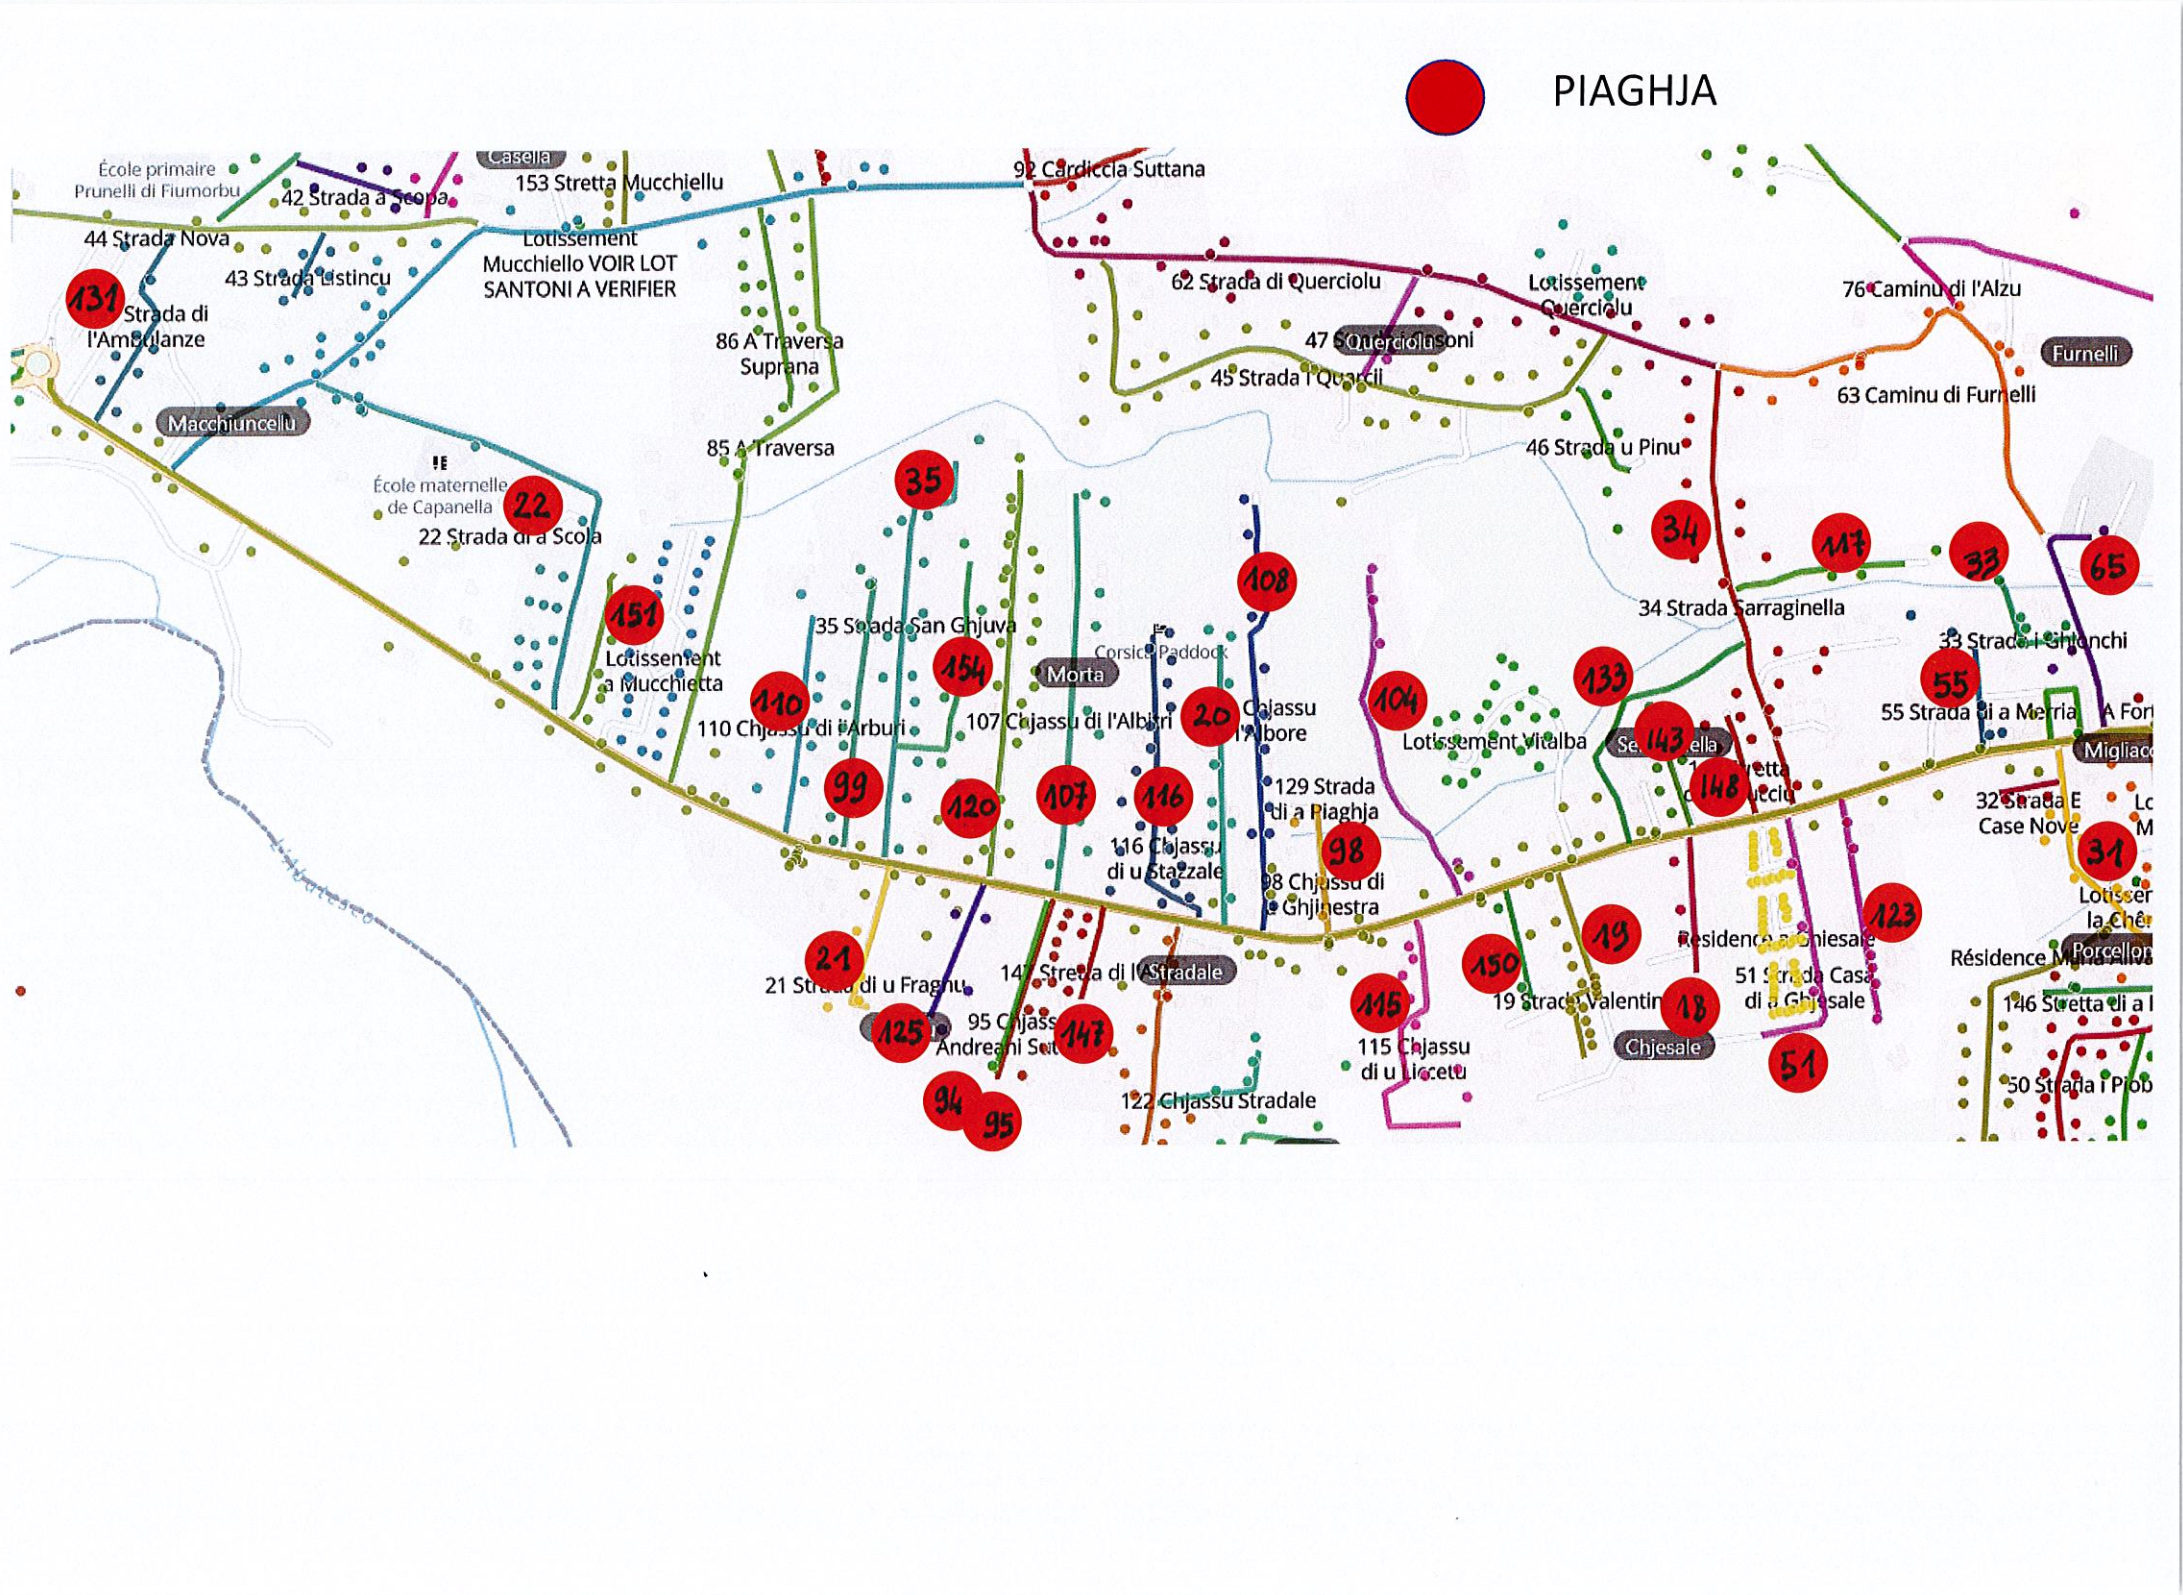

CAPANELLA-QUERCIOLU

	CASAMOZZA-PORCELLONE	27	Strada Cardiccia	
	CASAMOZZA-PORCELLONE	28	Strada l'Alivu	
	CASAMOZZA-PORCELLONE	32	Strada E Case Nove	
	CASAMOZZA-PORCELLONE	48	Strada i Baghi	
	CASAMOZZA-PORCELLONE	49	Strada i Mori	
	CASAMOZZA-PORCELLONE	50	Strada i Piobbi	
	CASAMOZZA-PORCELLONE	103	Chjassu di Chjarata	
	CASAMOZZA-PORCELLONE	132	Strada di Porcellone	
	CASAMOZZA-PORCELLONE	146	Stretta di a Rosula	
	CASAMOZZA-PORCELLONE	149	Stretta di u Cassanu	
	CASAMOZZA-PORCELLONE	161	Strada di u Mulinu	

	PIAGHJA	129	Strada di a Piaghja
	PIAGHJA DROITE	20	Strada Roux
	PIAGHJA DROITE	22	Strada di a Scola
	PIAGHJA DROITE	33	Strada i Ghjonchi
	PIAGHJA DROITE	34	Strada Sarraginella
	PIAGHJA DROITE	35	Strada San Ghjuvà
	PIAGHJA DROITE	55	Strada di a Merria
		56	Strada Piazza di A Nazione
	PIAGHJA DROITE	65	Strada di u Campu Santu
	PIAGHJA DROITE	98	Chjassu di a Ghjinestra
	PIAGHJA DROITE	99	Chjassu di a Mortula
	PIAGHJA DROITE	104	Chjassu di e Lecce
	PIAGHJA DROITE	107	Chjassu di l'Albitri
	PIAGHJA DROITE	108	Chjassu di l'Albore
	PIAGHJA DROITE	110	Chjassu di l'Arburi
	PIAGHJA DROITE	116	Chjassu di u Stazzale
	PIAGHJA DROITE	117	Chjassu Fioralisu
	PIAGHJA DROITE	120	Chjassu Petroni
	PIAGHJA DROITE	131	Strada di l'Ambulanze
	PIAGHJA DROITE	133	Strada di Sarraginella Suprana
	PIAGHJA DROITE	143	Stretta di a Ferula
	PIAGHJA DROITE	148	Stretta di l'Albucciu
	PIAGHJA DROITE	151	Stretta di u Talavellu
	PIAGHJA DROITE	154	Stretta San Ghjuvà
	PIAGHJA GAUCHE	18	Chjesale
	PIAGHJA GAUCHE	19	Strada Valentini
	PIAGHJA GAUCHE	21	Strada di u Fragnu
	PIAGHJA GAUCHE	31	Strada Chjesa San Michè
	PIAGHJA GAUCHE	51	Strada Casa di a Ghjesale
	PIAGHJA GAUCHE	94	Chjassu Andreani Supranu
	PIAGHJA GAUCHE	95	Chjassu Andreani Suttanu
	PIAGHJA GAUCHE	115	Chjassu di u Liccetu
	PIAGHJA GAUCHE	123	Chjesale Suttana
	PIAGHJA GAUCHE	125	Strada Bartoli
	PIAGHJA GAUCHE	147	Stretta di l'Alba
	PIAGHJA GAUCHE	150	Stretta di u Rosumarinu