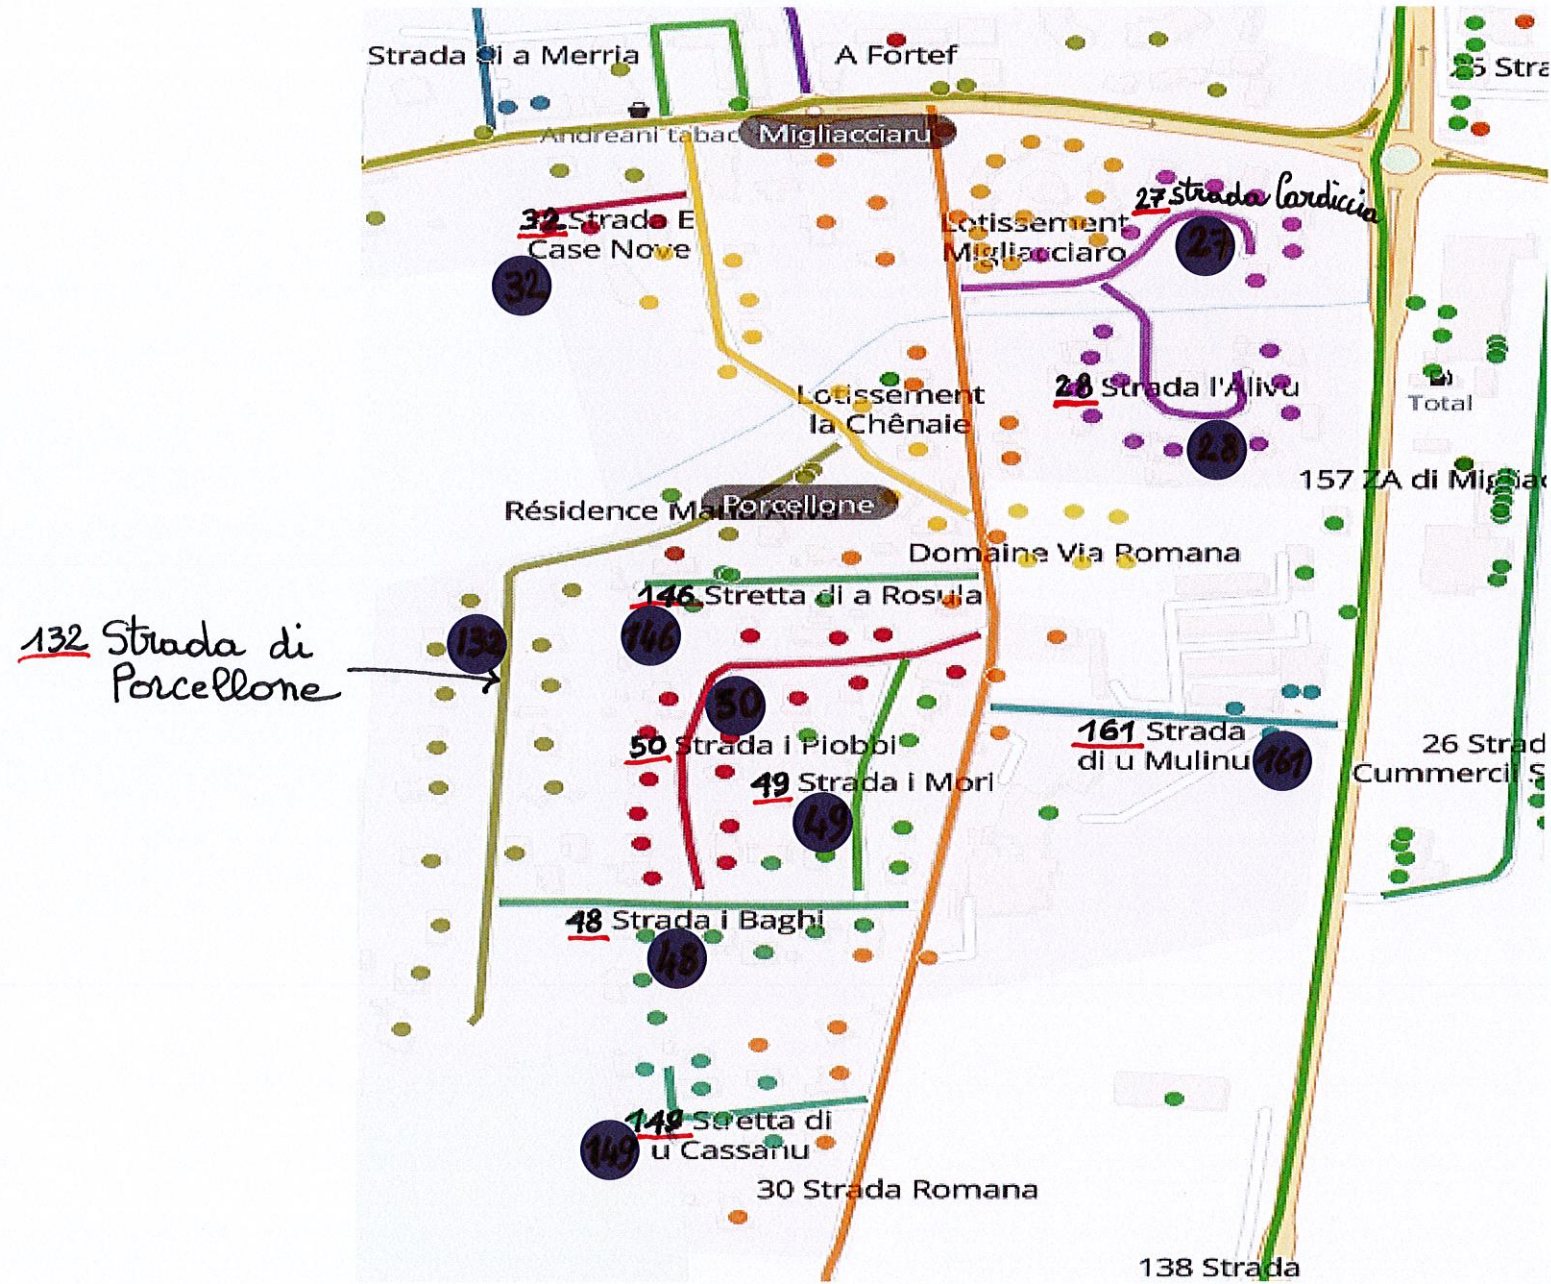

CASAMOZZA-PORCELLONE