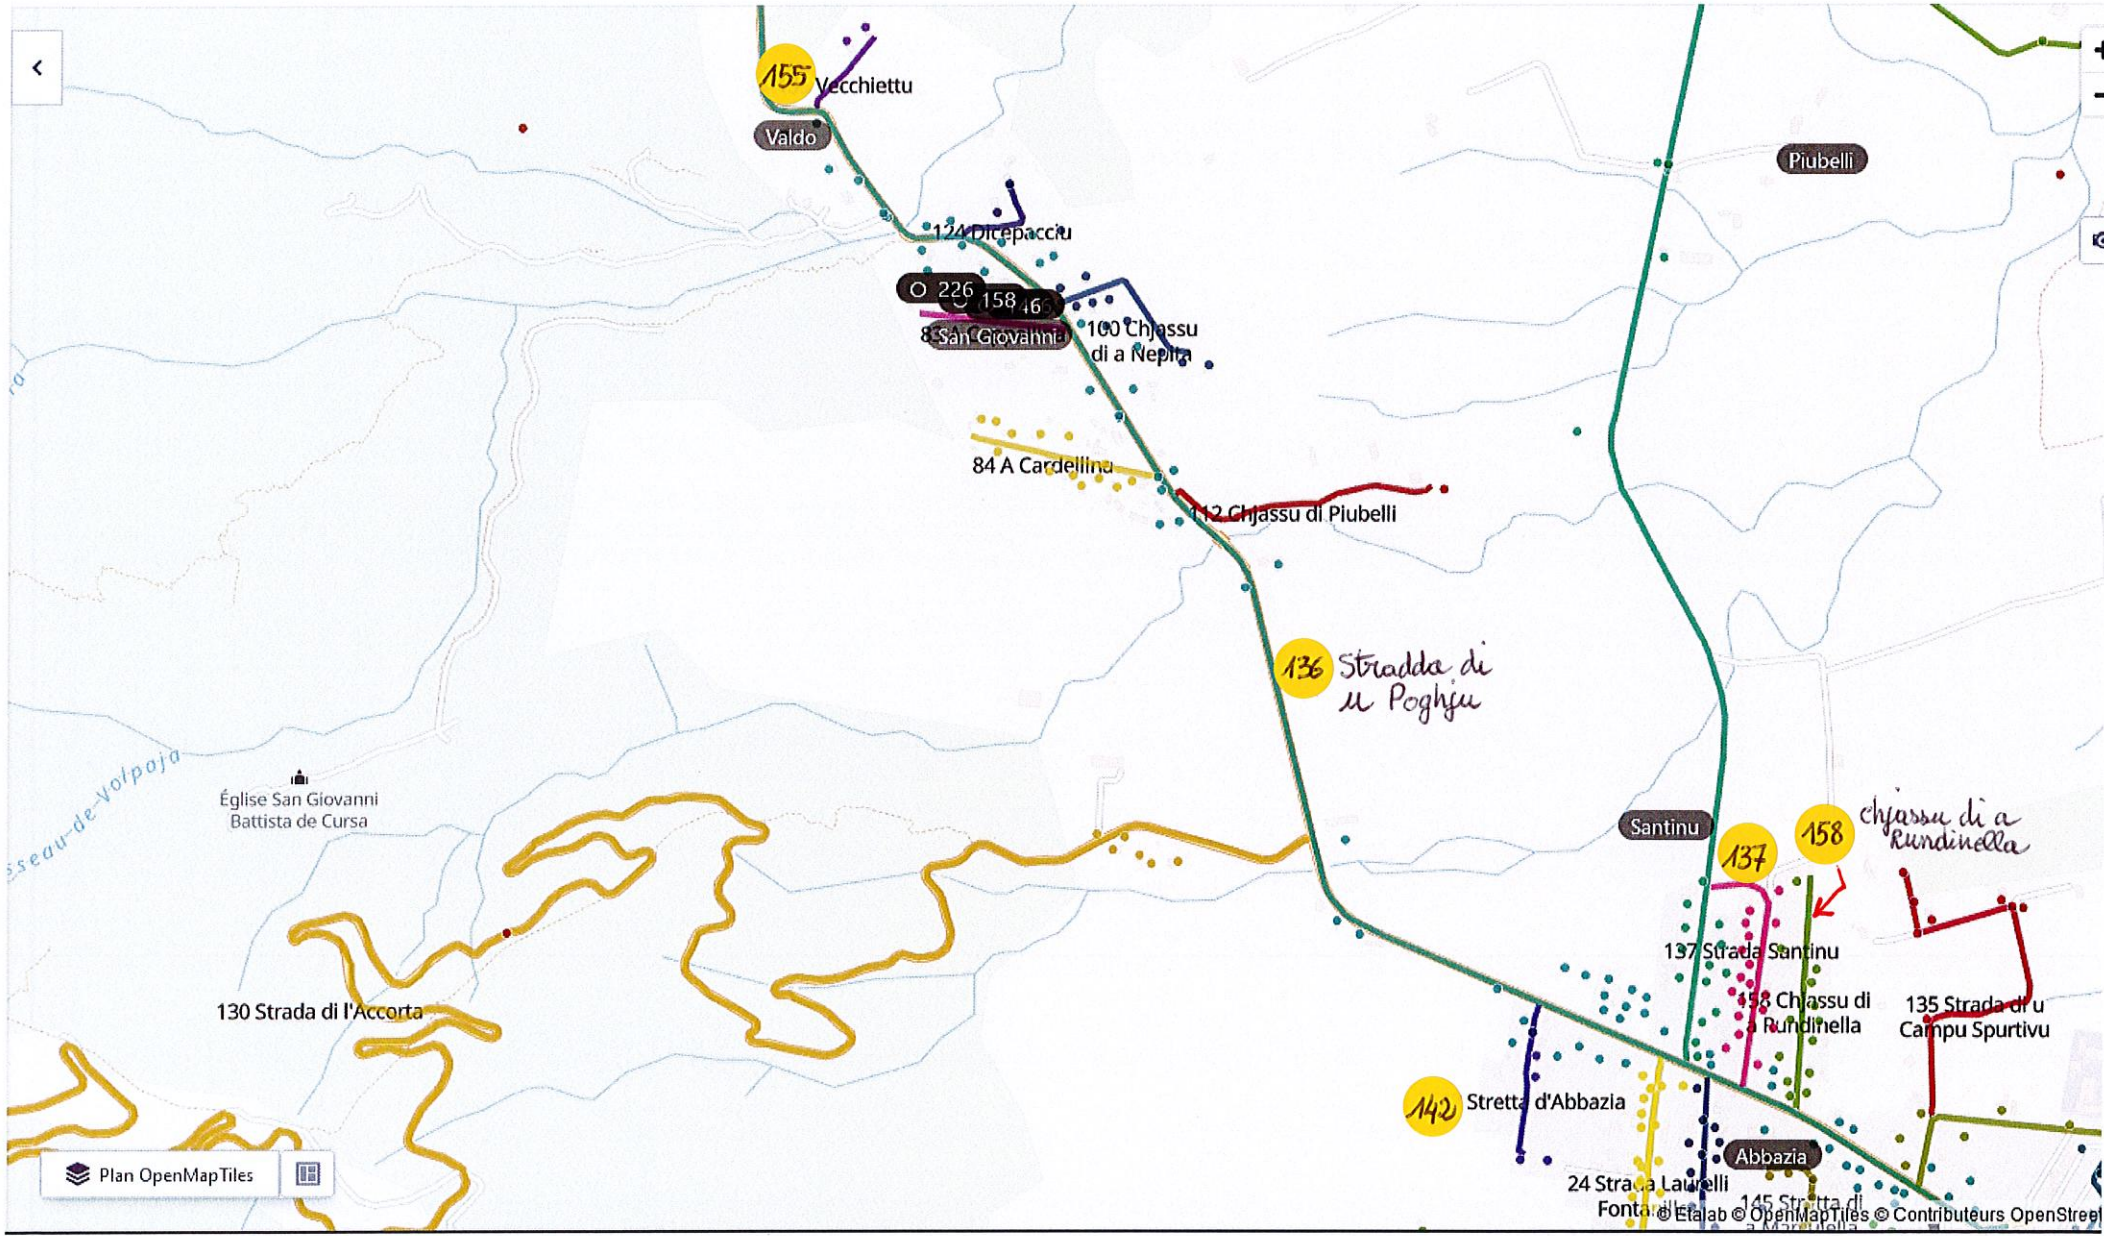

● POGHJU

POGHJU

POGHJU

POGHJU

Plan OpenMapTiles

Font © Etajab © OpenMapTiles © Contributeurs OpenStreetMap

	RT 10 et LITTORAL	25	Strada Cummerci Suprani	
	RT 10 et LITTORAL	26	Strada Cummerci Suttani	
	RT 10 et LITTORAL	29	Strada di u Liceu	
	RT 10 et LITTORAL	30	Strada Romana	
	RT 10 et LITTORAL	52	Strada di u Mare	
	RT 10 et LITTORAL	61	Strada di u Campu di Corse	
	RT 10 et LITTORAL	71	Strada Quarcetta	
	RT 10 et LITTORAL	80	Caminu di a Baldanaccia Suttana	
	RT 10 et LITTORAL	81	Caminu di Quarcetta Suprana	
	RT 10 et LITTORAL	82	Caminu di Quarcetta Suttana	
	RT 10 et LITTORAL	96	Chjassu d'Asinellu	
	RT 10 et LITTORAL	102	Chjassu di Cavone	
	RT 10 et LITTORAL	106	Chjassu di Frassone	
	RT 10 et LITTORAL	121	Chjassu Scarpiccia	
	RT 10 et LITTORAL	138	Strada Territoriale 10	
	RT 10 et LITTORAL	157	ZA di Migliacciaru	

RT 10 et LITTORAL

	VILLAGE ET HAMEAUX	1	Strada Chjesa Santa Maria	
	VILLAGE ET HAMEAUX	2	Rue du Monument aux Morts	
	VILLAGE ET HAMEAUX	3	Falata Campu Santu di Prunelli	
	VILLAGE ET HAMEAUX	4	Strada di Sarrisacce	
	VILLAGE ET HAMEAUX	5	A Strada Principale	
	VILLAGE ET HAMEAUX	6	Torra	
	VILLAGE ET HAMEAUX	7	Traverse Principale	
	VILLAGE ET HAMEAUX	8	Mezzanura	
	VILLAGE ET HAMEAUX	9	Falata Cadalinelli	
	VILLAGE ET HAMEAUX	11	Pulitacci	
	VILLAGE ET HAMEAUX	12	Falata Pulitacci	
	VILLAGE ET HAMEAUX	13	Strada Casinovi	
	VILLAGE ET HAMEAUX	14	Falata Casinovi	
	VILLAGE ET HAMEAUX	15	Strada Paoli	
	VILLAGE ET HAMEAUX	57	Strada Pastricciola Suprana	
	VILLAGE ET HAMEAUX	58	Strada Pastricciola Suttana	
	VILLAGE ET HAMEAUX	59	Strada di Linari	
	VILLAGE ET HAMEAUX	60	Strada Padula Suttana	
	VILLAGE ET HAMEAUX	66	Caminu di Padula	
	VILLAGE ET HAMEAUX	67	Caminu di Topaghja	
	VILLAGE ET HAMEAUX	68	Strada Campu Santu di Prunelli	
	VILLAGE ET HAMEAUX	69	Stretta di u Campu Spurtivu	
	VILLAGE ET HAMEAUX	93	Casacce	
	VILLAGE ET HAMEAUX	134	Strada di u Belvedè	STRADA DI U BELVEDERE
	VILLAGE ET HAMEAUX	156	Strada di Prunelli	