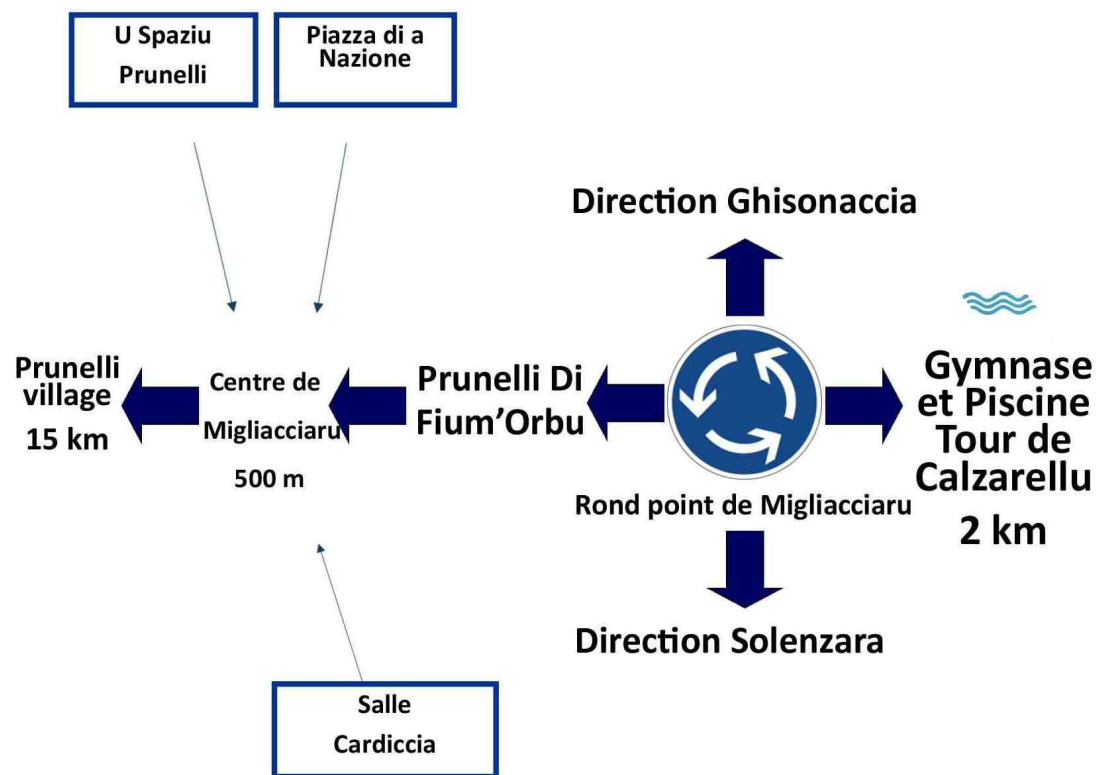

Se déplacer sur la commune

Mairie : 04.95.56.51.10
www.prunellidifiumorbu.fr
communication@prunellidifiumorbu.fr

GUIDE DES ASSOCIATIONS

2021-2022

Académie Corse de Taekwondo traditionnel Lee Kwangyoung Pratique et initiation au Taekwondo - Gymnase Cité scolaire Prunelli di Fium'Orbu - 06.22.62.91.18 - kerouredanjose@gmail.com
A Casa di a Lingua Enseignement linguistique et culturel Migliacciaru 20243 Prunelli di Fium'Orbu - 07.88.08.88.52 <https://aio.corsica/>
A Casa Zitellina Aide sociale aux enfants - Place de l'église Ghisonaccia - 04.95.56.12.00
ADMR Aide à domicile et sociale - Cours évolution Ghisonaccia 04.95.31.25.40
A Furmicula Randonnées, courses de montagne - Massifs du Fium'Orbu - 06.31.66.44.07
AFPAE Accueil et protection des chats - Prunelli di Fium'Orbu 06.72.83.38.84/04.95.56.07.44 association.geg@gmail.com
AIO Dispositif Case di a lingua Ateliers pour la promotion et la diffusion de la Langue Corse - Prunelli di Fium'Orbu 04.95.28.73.67 - ghisonesi@gmail.com - www.aflokkat.com/aio-inscription
Altri Monti Danse, chant, conférences, belote, rami ... - Prunelli village - 06.22.97.59.92
Amnesty International Humanitaire Isolaccio di Fium'Orbu 06.24.84.09.84/04.95.56.71.25
Anima Centre Culturel Pratiques musicales, chants, théâtre, art-plastique, spectacles
École de Musique de Casamozza et Salle Cardiccia Migliacciaru Prunelli di Fium'Orbu - 04.95.56.26.67 anima.centreculturel@gmail.com - www.centreculturelanima.fr
Anciens Combattants section du Fium'Orbu - 04.95.56.11.96
Aria Muntagnola Randonnées avec guide de haute montagne Prunelli di Fium'Orbu - 06.09.08.65.05/06.12.05.72.10
Association des donneurs de sang bénévoles de la Plaine Orientale Humanitaire - Prunelli di Fium'Orbu - 07.82.66.09.14
Association Luci Aide aux malvoyants - Ventiseri-06.13.11.26.70
AS Ventiseri XV Club de rugby enfant et adultes - Stade de Travu - Ventiseri - 06.28.53.15.50/06.28.65.05.45
Attrape rêves Gymnastique rythmique et ouverture sur le danse Sari Solenzara - 06.12.82.71.75 - attrapereves2b@gmail.com
Aumônerie de la Costa-Serena Cours de catéchisme et pratique de la foi - Presbytère de Ghisonaccia et Cantine école élémentaire Abbazia Prunelli di Fium'Orbu 04.95.32.43.61/06.83.34.76.65/06.71.77.12.53