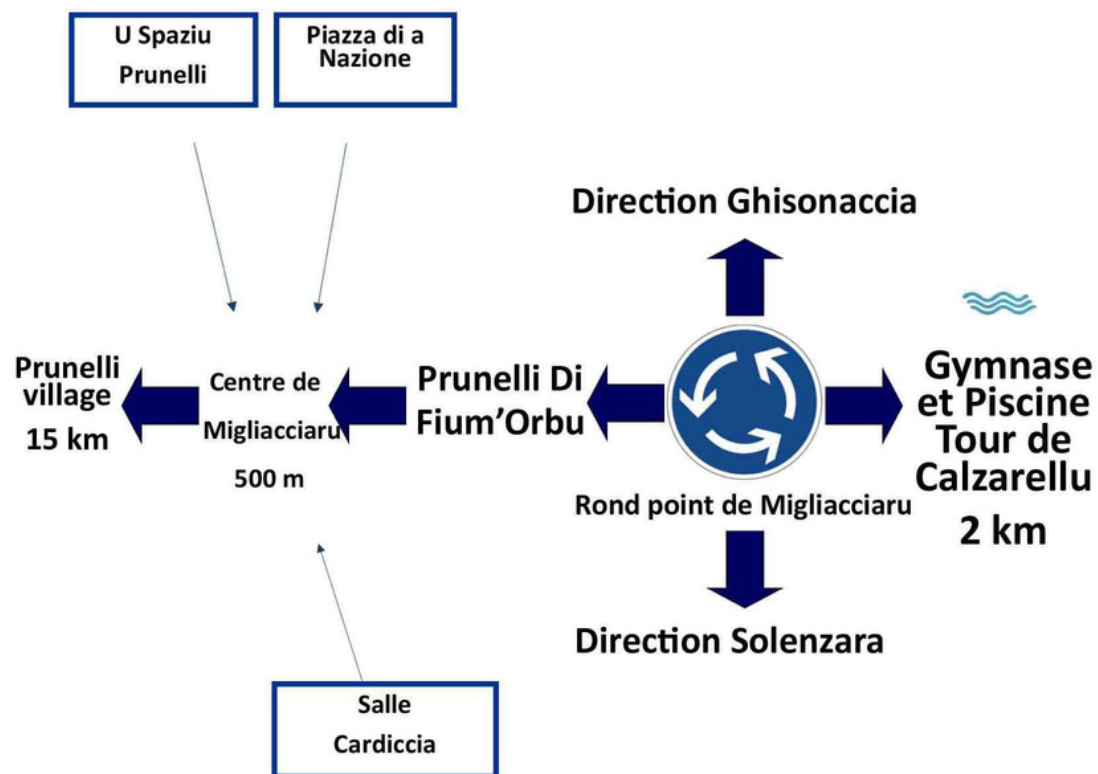

Se déplacer sur la commune

Mairie : 04.95.56.51.10
www.prunellidifiumorbu.fr
communication@prunellidifiumorbu.fr

GUIDE DES ASSOCIATIONS

2021-2022

Académie Corse de Taekwondo traditionnel Lee Kwangyoung Pratique et initiation au Taekwondo - Gymnase Cité scolaire Prunelli di Fium'Orbu - 06.22.62.91.18 - kerouredanjose@gmail.com
A Casa Zitellina Aide sociale aux enfants - Place de l'église Ghisonaccia - 04.95.56.12.00
ADMR Aide à domicile et sociale - Cours évolution Ghisonaccia 04.95.31.25.40
A Furmicula Randonnées, courses de montagne - Massifs du Fium'Orbu - 06.31.66.44.07
AFPAE Accueil et protection des chats - Prunelli di Fium'Orbu 06.72.83.38.84/04.95.56.07.44
AGEG Association Gymnique d'Expression de Ghisonaccia Halle des sports Ghisonaccia - 06.29.13.79.35 association.geg@gmail.com
AIO Dispositif Case di a lingua Ateliers pour la promotion et la diffusion de la Langue Corse - Prunelli di Fium'Orbu 04.95.28.73.67 - ghisonesi@gmail.com - www.aflokkat.com/aio-inscription
Altri Monti Danse, chant, conférences, belote, rami ... - Prunelli village - 06.22.97.59.92
Amnesty International Humanitaire Isolaccio di Fium'Orbu 06.24.84.09.84/04.95.56.71.25
Anima Centre Culturel Pratiques musicales, chants, théâtre, art-plastique, spectacles École de Musique de Casamozza et Salle Cardiccia Migliacciaru Prunelli di Fium'Orbu - 04.95.56.26.67 anima.centreculturel@gmail.com - www.centreculturelanima.fr
Anciens Combattants section du Fium'Orbu - 04.95.56.11.96
Aria Muntagnola Randonnées avec guide de haute montagne Prunelli di Fium'Orbu - 06.09.08.65.05/06.12.05.72.10
Association des donneurs de sang bénévoles de la Plaine Orientale Humanitaire - Prunelli di Fium'Orbu - 07.82.66.09.14
Association Luci Aide aux malvoyants - Ventiseri-06.13.11.26.70
AS Ventiseri XV Club de rugby enfant et adultes - Stade de Travu - Ventiseri - 06.28.53.15.50/06.28.65.05.45
Attrape rêves Gymnastique rythmique et ouverture sur le danse Sari Solenzara - 06.12.82.71.75 - attrapereves2b@gmail.com
Aumônerie de la Costa-Serena Cours de catéchisme et pratique de la foi - Presbytère de Ghisonaccia et Cantine école élémentaire Abbazia Prunelli di Fium'Orbu 04.95.32.43.61/06.83.34.76.65/06.71.77.12.53