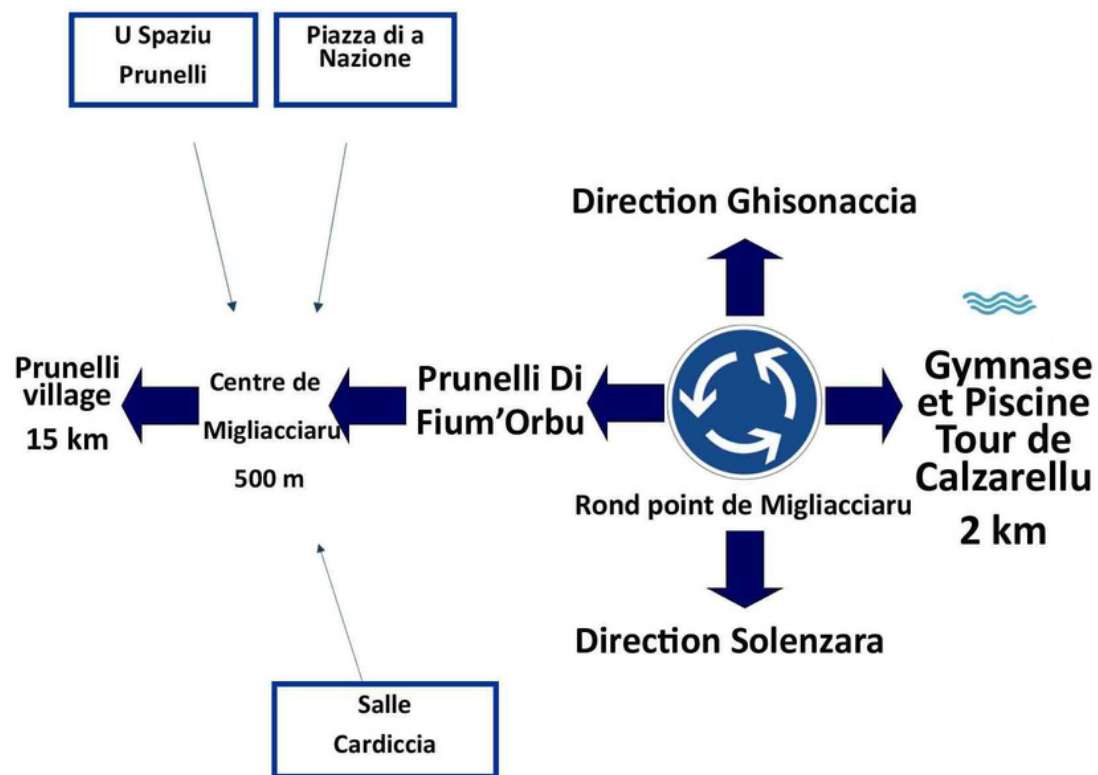

Se déplacer sur la commune

Mairie : 04.95.56.51.10
www.prunellidifiumorbu.fr
communication@prunellidifiumorbu.fr

GUIDE DES ASSOCIATIONS

2021-2022

Académie Corse de Taekwondo traditionnel Lee Kwangyoung Pratique et initiation au Taekwondo - Gymnase Cité scolaire Prunelli di Fium'Orbu - 06.22.62.91.18 - kerouredanjose@gmail.com

ADMR Aide à domicile et sociale - Cours évolution Ghisonaccia 04.95.31.25.40

A Furmicula Randonnées, courses de montagne - Massifs du Fium'Orbu - 06.31.66.44.07

AFARIF Centre social, accueil de loisirs, info jeunesse et maison pour les familles - Rue St Michel Ghisonaccia - 04.95.56.10.89 afarif@wanadoo.fr