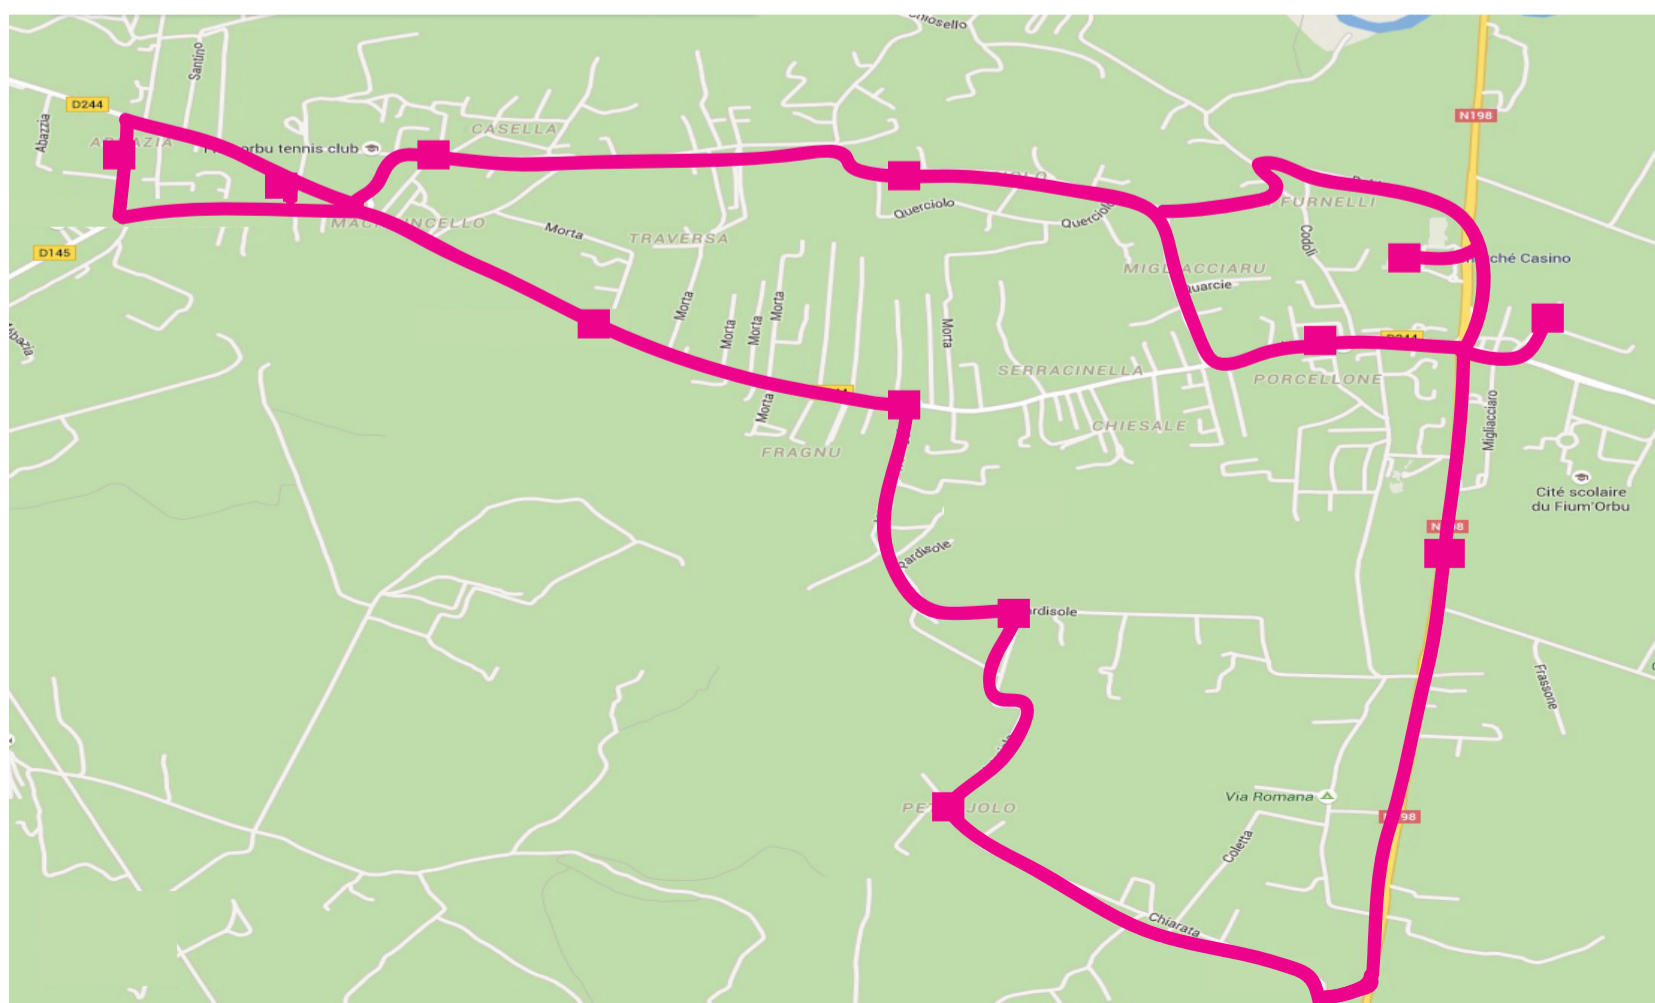

LIGNE N°2

Plaine

NAVETTE COMMUNALE

MATIN

Lundi, Mardi,
Samedi

APM

Jeudi

Sauf jours fériés

Arrêts	Horaires MAT	Horaires APM
Place de la Nation	09 :05	14 :05
Casamozza	09 :12	14 :12
Petraghjolu	09 :18	14 :18
Pardisole	09 :25	14 :25
Maison Méoni	09 :30	14 :30
HLM de Morta	09 :35	14 :35
Cinéma	09 :41	14 :41
Utile Abbazia	09 :45	14 :45
Mairie	09 :49	14 :49
HLM Querciolu	09 :55	14 :55
Place de la Nation	10 :04	15 :04
Zone Industrielle	10 :08	15 :08
Parking Casino	10 :14	15 :14
Utile Abbazia	10 :29	15 :29
Cinéma	10 :33	15 :33
HLM de Morta	10 :39	15 :39
Maison Méoni	10 :45	15 :45
Pardisole	10 :50	15 :50
Petraghjolu	10 :57	15 :57
Casamozza	11 :04	16 :04
Zone Industrielle	11 :11	16 :11
Parking Casino	11 :19	16 :19
Place de la Nation	11 :23	16 :23
HLM Querciolu	11 :29	16 :29
Mairie	11 :35	16 :35

Navette huit
places gratuite

N° URGENCE :
04.95.56.51.10